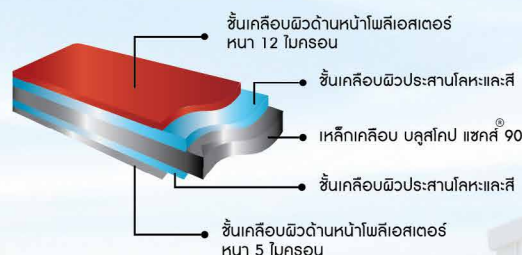

ชั้นเคลือบเหล็กเคลือบ บลูสโคป แซคส์®

PRODUCT SPECIFICATION รายละเอียดผลิตภัณฑ์

Thickness (BMT)	1.0 mm.	1.2 mm.	1.5 mm.	1.9 mm.	2.4 mm.	3.0 mm.
Minimun Yield Strength	550 Mpa	550 Mpa	450 Mpa			
Coating Mass	Zm180					
Meets Australian Standard	AS4100