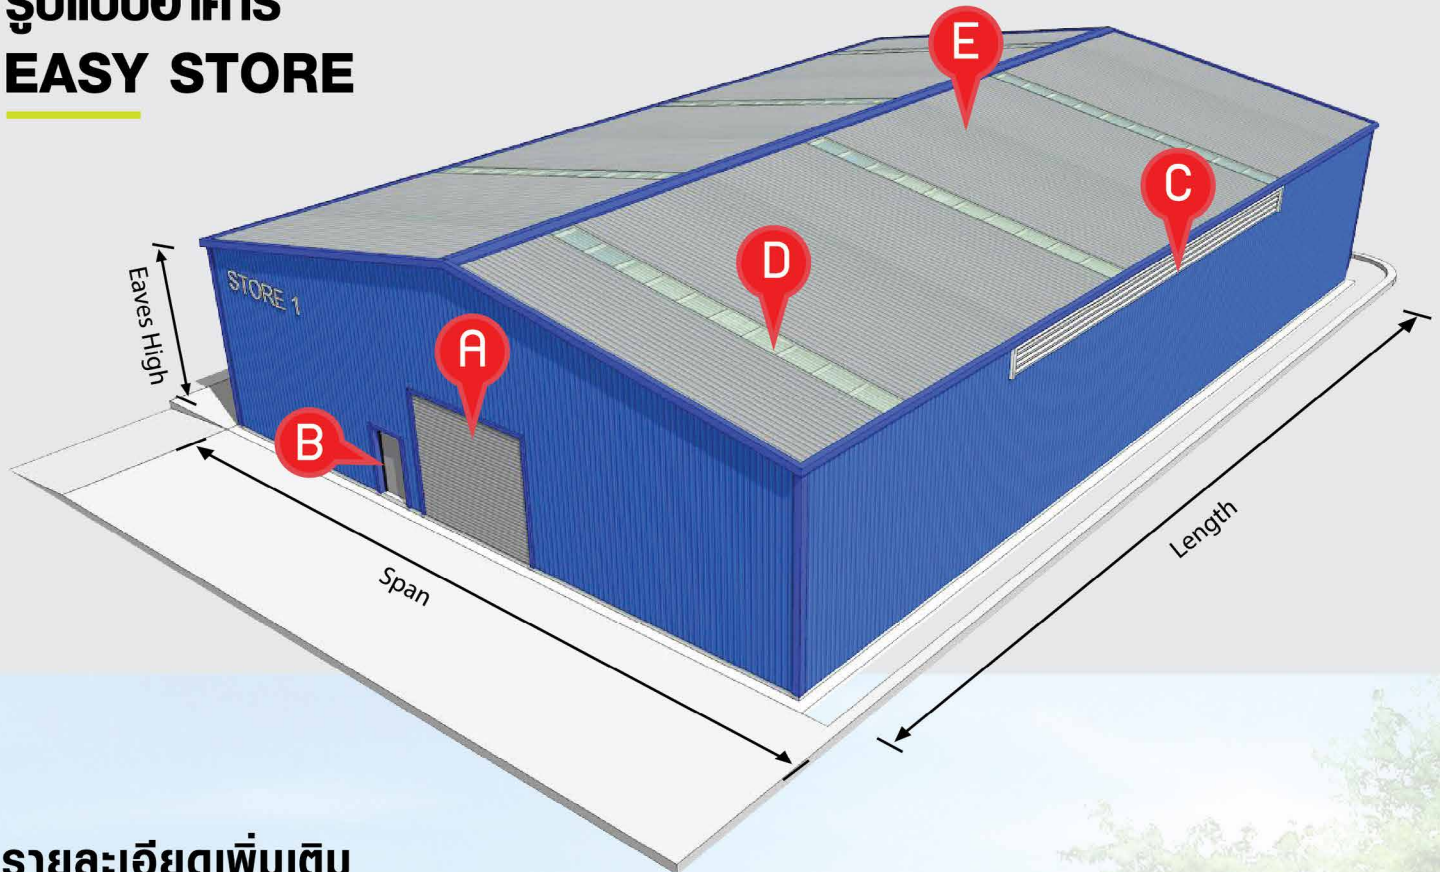

นวัตกรรมใหม่สำหรับอาคารเก็บของ

- ติดตั้งง่ายด้วยระบบ KNOCK DOWN ไม่ต้องเชื่อม ตัดระหว่างการติดตั้ง
- พ่นสี หลังคาใช้หลังคาเหล็กลอน BLUESCOPE Zacs® ผลิตจากเหล็กเคลือบ รับแรงดึงสูง ความหนา 0.35 มม. แข็งแกร่ง ทนทาน
- โครงสร้างแข็งแรงใช้เหล็กเคลือบรับกำลังสูง SUPERDYMA ทนทานรับน้ำหนักได้ดีเยี่ยม
- ทุกชิ้นส่วนของอาคารได้รับการออกแบบอย่างถูกต้องตามหลักวิศวกรรม
- สามารถถอด ประกอบ รัื้อย้ายได้

ชั้นเคลือบเหล็กเคลือบ บลูสโคป แซคส์®

PRODUCT SPECIFICATION รายละเอียดผลิตภัณฑ์

Thickness (BMT)	1.0 mm.	1.2 mm.	1.5 mm.	1.9 mm.	2.4 mm.	3.0 mm.
Minimun Yield Strength	550 Mpa	550 Mpa	450 Mpa			
Coating Mass	Zm180					
Meets Australian Standard	AS4100					

โครงสร้างหลัก

- เหล็กรับแรงดึงสูง (High Tensile Steel) G450/G550
- ชั้นเคลือบ SUPERDYMA ZM180 ด้วยเทคโนโลยีจากญี่ปุ่น
- เคลือบกัลวาไนซ์ป้องกันสนิม

แผ่นหลังคา

- Trimdek 760 ความหนา 0.35 mm. TCT
- เคลือบผิวด้วย ZINCALUME หรือ เคลือบสี P-ZACS®

รูปแบบอาคาร EASY STORE

รายละเอียดเพิ่มเติม

- A** : Steel Shutler Door **B** : Steel PA Door **C** : บานเกล็ดระบายอากาศ
D : แผ่นใส 1800 gmf./Glass **E** : ฉนวนกันความร้อนใต้หลังคา PE Foam 5 mm.

มีหลากหลายขนาดให้เลือก ตอบสนองทุกความต้องการ