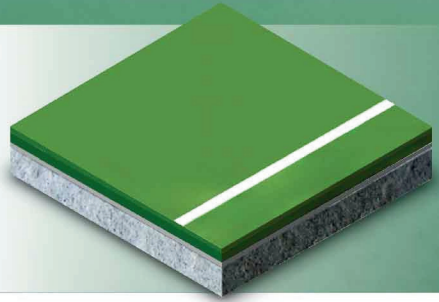

BADMINTON FLOORING SOLUTION

ISO 9001 : 2015

INDOOR

OUTDOOR

พื้นโพลียูรีเทน (PU)

พื้นยางสังเคราะห์ที่มอบความยืดหยุ่นและ
ความปลอดภัยสูงสุด ด้วยระบบชั้นแรงกระแทก
ช่วยลดความเสี่ยงในการบาดเจ็บ ดูแลรักษาง่าย
ด้วยพื้นผิวไร้รอยต่อ พร้อมสีให้เลือกหลากหลาย
ตามความต้องการ

PU System 3mm

Type of court/field	Polyurethane
Environment	Indoor and Outdoor
Application Method	Coating
Thickness	PU 3 mm
Certificate	KS MARK, IAAAF

PU System 7mm

Type of court/field	Polyurethane
Environment	Indoor
Application Method	Self-Levelling
Thickness	Sportmat Rubber 5 mm + PU 2 mm