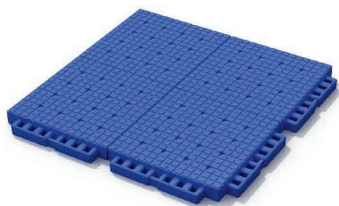

BADMINTON FLOORING SOLUTION

ISO 9001 : 2015

INDOOR

OUTDOOR

พื้นโพลียูรีเทน (PU)

พื้นยางสังเคราะห์ที่มอบความยืดหยุ่นและ
ความปลอดภัยสูงสุด ด้วยระบบชั้นแรงกระแทก
ช่วยลดความเสี่ยงในการบาดเจ็บ ดูแลรักษาง่าย
ด้วยพื้นผิวไร้รอยต่อ พร้อมสีให้เลือกหลากหลาย
ตามความต้องการ

PU System 3mm

Type of court/field	Polyurethane
Environment	Indoor and Outdoor
Application Method	Coating
Thickness	PU 3 mm
Certificate	KS MARK, IAAAF

PU System 7mm

Type of court/field	Polyurethane
Environment	Indoor
Application Method	Self-Levelling
Thickness	Sportmat Rubber 5 mm + PU 2 mm

พื้นโมดูลาร์ (TPE/PP)

แผ่นพื้นสนามสำเร็จรูป ติดตั้งและรื้อถอนได้รวดเร็วด้วยระบบ Interlock รองรับการใช้งานทั้งในร่มและกลางแจ้ง ดูแลรักษาง่าย ระบายน้ำได้ดี เป็นทางเลือกที่คุ้มค่าและรองรับกิจกรรมกีฬาได้หลากหลาย

GameChanger

Material	Thermoplastic Elastomer
Product Dimensions	250 x 250 x 16 mm
Force Reduction	33%
Ball Rebound	100%
Slip Resistance	90 BPN (dry)

GameChanger+

Material	Thermoplastic Elastomer
Product Dimensions	250 x 250 x 19 mm
Force Reduction	30%
Ball Rebound	100%
Slip Resistance	90 BPN (dry)