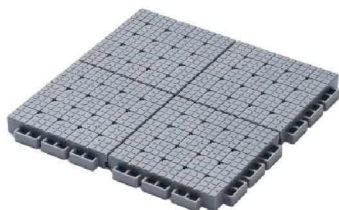

BADMINTON FLOORING SOLUTION

ISO 9001 : 2015

INDOOR

OUTDOOR

พื้นโพลียูรีเทน (PU)

พื้นยางสังเคราะห์ที่มอบความยืดหยุ่นและ
ความปลอดภัยสูงสุด ด้วยระบบชั้นแรงกระแทก
ช่วยลดความเสี่ยงในการบาดเจ็บ ดูแลรักษาง่าย
ด้วยพื้นผิวไร้รอยต่อ พร้อมสีให้เลือกหลากหลาย
ตามความต้องการ

PU System 3mm

Type of court/field	Polyurethane
Environment	Indoor and Outdoor
Application Method	Coating
Thickness	PU 3 mm
Certificate	KS MARK, IAAAF

PU System 7mm

Type of court/field	Polyurethane
Environment	Indoor
Application Method	Self-Levelling
Thickness	Sportmat Rubber 5 mm + PU 2 mm

พื้นโมดูลาร์ (TPE/PP)

แผ่นพื้นสนามสำเร็จรูป ติดตั้งและรื้อถอนได้รวดเร็วด้วยระบบ Interlock รองรับการใช้งานทั้งในร่มและกลางแจ้ง ดูแลรักษาง่าย ระบายน้ำได้ดี เป็นทางเลือกที่คุ้มค่าและรองรับกิจกรรมกีฬาได้หลากหลาย

GameChanger

Material	Thermoplastic Elastomer
Product Dimensions	250 x 250 x 16 mm
Force Reduction	33%
Ball Rebound	100%
Slip Resistance	90 BPN (dry)

GameChanger+

Material	Thermoplastic Elastomer
Product Dimensions	250 x 250 x 19 mm
Force Reduction	30%
Ball Rebound	100%
Slip Resistance	90 BPN (dry)