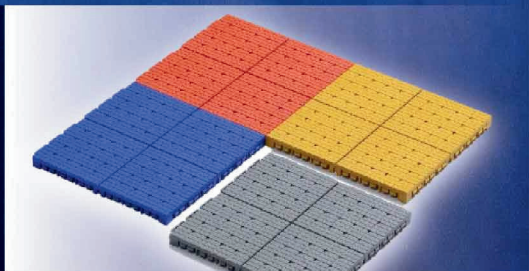

PU System 3mm

Type of court/field	Polyurethane
Environment	Indoor and Outdoor
Application Method	Coating
Thickness	PU 3 mm
Certificate	KS MARK, IAAAF

PU System 7mm

Type of court/field	Polyurethane
Environment	Indoor
Application Method	Self-Levelling
Thickness	Sportmat Rubber 5 mm + PU 2 mm

พื้นโมดูลาร์ (TPE/PP)

แผ่นพื้นสนามสำเร็จรูป ติดตั้งและรื้อถอนได้รวดเร็วด้วยระบบ Interlock รองรับการใช้งานทั้งในร่มและกลางแจ้ง ดูแลรักษาง่าย ระบายน้ำได้ดี เป็นทางเลือกที่คุ้มค่าและรองรับกิจกรรมกีฬาได้หลากหลาย

GameChanger

Material	Thermoplastic Elastomer
Product Dimensions	250 x 250 x 16 mm
Force Reduction	33%
Ball Rebound	100%
Slip Resistance	90 BPN (dry)

GameChanger+

Material	Thermoplastic Elastomer
Product Dimensions	250 x 250 x 19 mm
Force Reduction	30%
Ball Rebound	100%
Slip Resistance	90 BPN (dry)