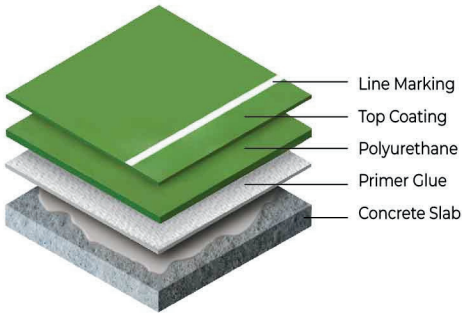

BADMINTON FLOORING SOLUTION

ISO 9001 : 2015

INDOOR

OUTDOOR

พื้นโพลียูรีเทน (PU)

พื้นยางสังเคราะห์ที่มอบความยืดหยุ่นและ
ความปลอดภัยสูงสุด ด้วยระบบชั้นแรงกระแทก
ช่วยลดความเสี่ยงในการบาดเจ็บ ดูแลรักษาง่าย
ด้วยพื้นผิวไร้รอยต่อ พร้อมสีให้เลือกหลากหลาย
ตามความต้องการ

PU System 3mm

Type of court/field	Polyurethane
Environment	Indoor and Outdoor
Application Method	Coating
Thickness	PU 3 mm
Certificate	KS MARK, IAAAF

PU System 7mm

Type of court/field	Polyurethane
Environment	Indoor
Application Method	Self-Levelling
Thickness	Sportmat Rubber 5 mm + PU 2 mm

GameChanger

Material	Thermoplastic Elastomer
Product Dimensions	250 x 250 x 16 mm
Force Reduction	33%
Ball Rebound	100%
Slip Resistance	90 BPN (dry)

GameChanger+

Material	Thermoplastic Elastomer
Product Dimensions	250 x 250 x 19 mm
Force Reduction	30%
Ball Rebound	100%
Slip Resistance	90 BPN (dry)

Sand Surface

Texture	Crystal sand
Thickness	4.5mm
Wide	1.8m
Color	Red, Blue, Purple, Pink, Green

IYARA WANICH CO., LTD.

111 Praditmanutham, Room 503, 5th Floor, Praditmanutham Road,
Lat Phrao, Bangkok 10230