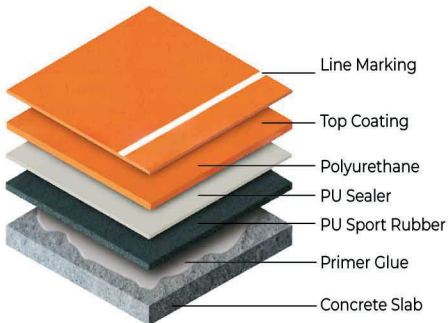

BADMINTON FLOORING SOLUTION

ISO 9001 : 2015

INDOOR

OUTDOOR

พื้นโพลียูรีเทน (PU)

พื้นยางสังเคราะห์ที่มอบความยืดหยุ่นและ
ความปลอดภัยสูงสุด ด้วยระบบชั้นแรงกระแทก
ช่วยลดความเสี่ยงในการบาดเจ็บ ดูแลรักษาง่าย
ด้วยพื้นผิวไร้รอยต่อ พร้อมสีให้เลือกหลากหลาย
ตามความต้องการ

PU System 3mm

Type of court/field	Polyurethane
Environment	Indoor and Outdoor
Application Method	Coating
Thickness	PU 3 mm
Certificate	KS MARK, IAAAF

PU System 7mm

Type of court/field	Polyurethane
Environment	Indoor
Application Method	Self-Levelling
Thickness	Sportmat Rubber 5 mm + PU 2 mm

Sand Surface

Texture	Crystal sand
Thickness	4.5mm
Wide	1.8m
Color	Red, Blue, Purple, Pink, Green

IYARA WANICH CO., LTD.

111 Praditmanutham, Room 503, 5th Floor, Praditmanutham Road,
Lat Phrao, Bangkok 10230