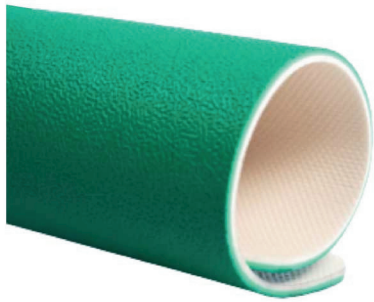

GameChanger

Material	Thermoplastic Elastomer
Product Dimensions	250 x 250 x 16 mm
Force Reduction	33%
Ball Rebound	100%
Slip Resistance	90 BPN (dry)

GameChanger+

Material	Thermoplastic Elastomer
Product Dimensions	250 x 250 x 19 mm
Force Reduction	30%
Ball Rebound	100%
Slip Resistance	90 BPN (dry)

Elastimeteor

Material	Thermoplastic Elastomer
Product Dimensions	305 x 305 x 13 mm
Force Reduction	25%
Ball Rebound	100%
Slip Resistance	100 BPN (dry)

Rebounce

Material	High-impact polypropylene
Product Dimensions	400 x 400 x 17 mm
Force Reduction	16%
Ball Rebound	99%
Slip Resistance	102 BPN (dry)

FOCUS · PLAY · IMPROVE

พื้นยางพีวีซี (PVC)

พื้นโพลีเอทิลีนสำหรับสนามกีฬาในร่ม โดดเด่นด้วยความยืดหยุ่น ชับแรงกระแทกได้ดี ติดตั้งและดูแลรักษาง่าย พร้อมสีสันทันและลวดลายให้เลือกหลากหลายตามความต้องการในราคาที่คุ้มค่า