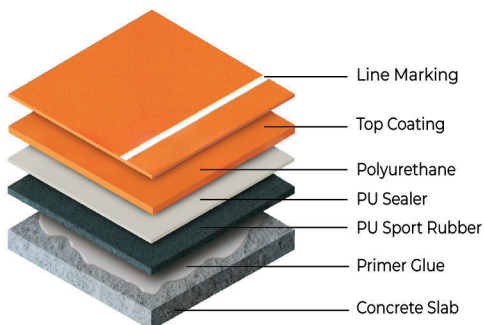

PU System 7mm

Type of court/field	Polyurethane
Environment	Indoor
Application Method	Self-Levelling
Thickness	Sportmat Rubber 5 mm + PU 2 mm

FIBA
APPROVED
EQUIPMENT

BWF
BADMINTON
WORLD
FEDERATION