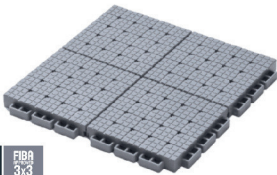

**พื้นโพลียูรีเทน (PU)** พื้นยางสังเคราะห์ที่มอบความยืดหยุ่นและความปลอดภัยสูงสุด ด้วยระบบชั้นแรงกระแทกช่วยลดความเสี่ยงในการบาดเจ็บ ดุแลรักง่ายด้วยพื้นผิวไร้รอยต่อ พร้อมสีให้เลือกหลากหลายตามความต้องการ

### PU System 7mm

Type of court/field	Polyurethane
Environment	Indoor
Application Method	Self-Levelling
Thickness	Sportmat Rubber 5 mm + PU 2 mm

FIBA  
APPROVED  
EQUIPMENT

BWF  
BADMINTON  
WORLD  
FEDERATION

## พื้นโมดูลาร์ (TPE/PP)

แผ่นพื้นสนามสำเร็จรูป ติดตั้งและรื้อถอนได้รวดเร็ว ด้วยระบบ Interlock รองรับการใช้งานทั้งในร่มและกลางแจ้ง ดูแลรักษาง่าย ระบายน้ำได้ดี เป็นทางเลือกที่คุ้มค่าและรองรับกิจกรรมกีฬาได้หลากหลาย