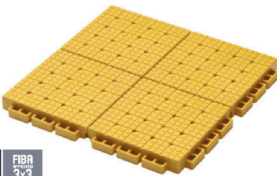

**พื้นโพลียูรีเทน (PU)** พื้นยางสังเคราะห์ที่มอบความยืดหยุ่นและความปลอดภัยสูงสุด ด้วยระบบชั้นแรงกระแทกช่วยลดความเสี่ยงในการบาดเจ็บ ดุแลรักง่ายด้วยพื้นผิวไร้รอยต่อ พร้อมสีให้เลือกหลากหลายตามความต้องการ

### PU System 3mm

Type of court/field	Polyurethane
Environment	Indoor and Outdoor
Application Method	Coating
Thickness	PU 3 mm
Certificate	KS MARK, IAAAF

### PU System 7mm

Type of court/field	Polyurethane
Environment	Indoor
Application Method	Self-Levelling
Thickness	Sportmat Rubber 5 mm + PU 2 mm

FIBA  
APPROVED  
EQUIPMENT

BWF  
BADMINTON  
WORLD  
FEDERATION

### GameChanger

Material	Thermoplastic Elastomer
Product Dimensions	250 x 250 x 16 mm
Force Reduction	33%
Ball Rebound	100%
Slip Resistance	90 BPN (dry)