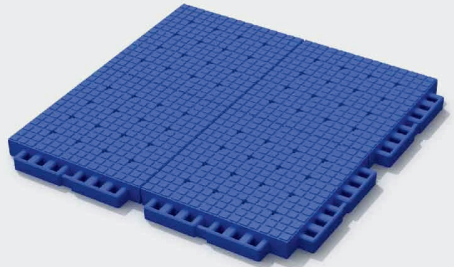

IYARA
WANICH

TENNIS FLOORING SOLUTION

ISO 9001 : 2015

www.iyarawanich.com

พื้นอะคริลิก (Acrylic)

พื้นผิวสังเคราะห์ มอมสัมผัสเรียบเนียน ไร้รอยต่อ เพื่อการกระดอนของลูกที่แม่นยำ พร้อมผิวสัมผัสกันลื่น และทนทานต่อรังสี UV ให้สีสดใสยาวนาน

- Line Marking
- Top Coating
- Rubber Granules
- Acrylic Resurfacer
- Asphalt

Elastic Rubber System

Type of court/field : Acrylic
Environment : Indoor, Outdoor
Life Span: 6-10 years

พื้นโมดูลาร์ (TPE/PP)

แผ่นพื้นสนามสำเร็จรูป ติดตั้งและรื้อถอนได้รวดเร็วด้วยระบบ Interlock รองรับการใช้งานทั้งในร่มและกลางแจ้ง ดูแลรักษาง่าย ระบายน้ำได้ดี เป็นทางเลือกที่คุ้มค่าและรองรับกิจกรรมกีฬาได้หลากหลาย

Elastimeteor

Material:

Surface Size: 305 x 305 x 13 mm

Unit quantity per sqm: 10.75 units

Force Reduction: 25%

Ball Rebound: 100%

Slip Resistance: 100 BPN (dry)

Resistance to Wear: 135 mg

Rebounce (PP)

Material: High-impact polypropylene