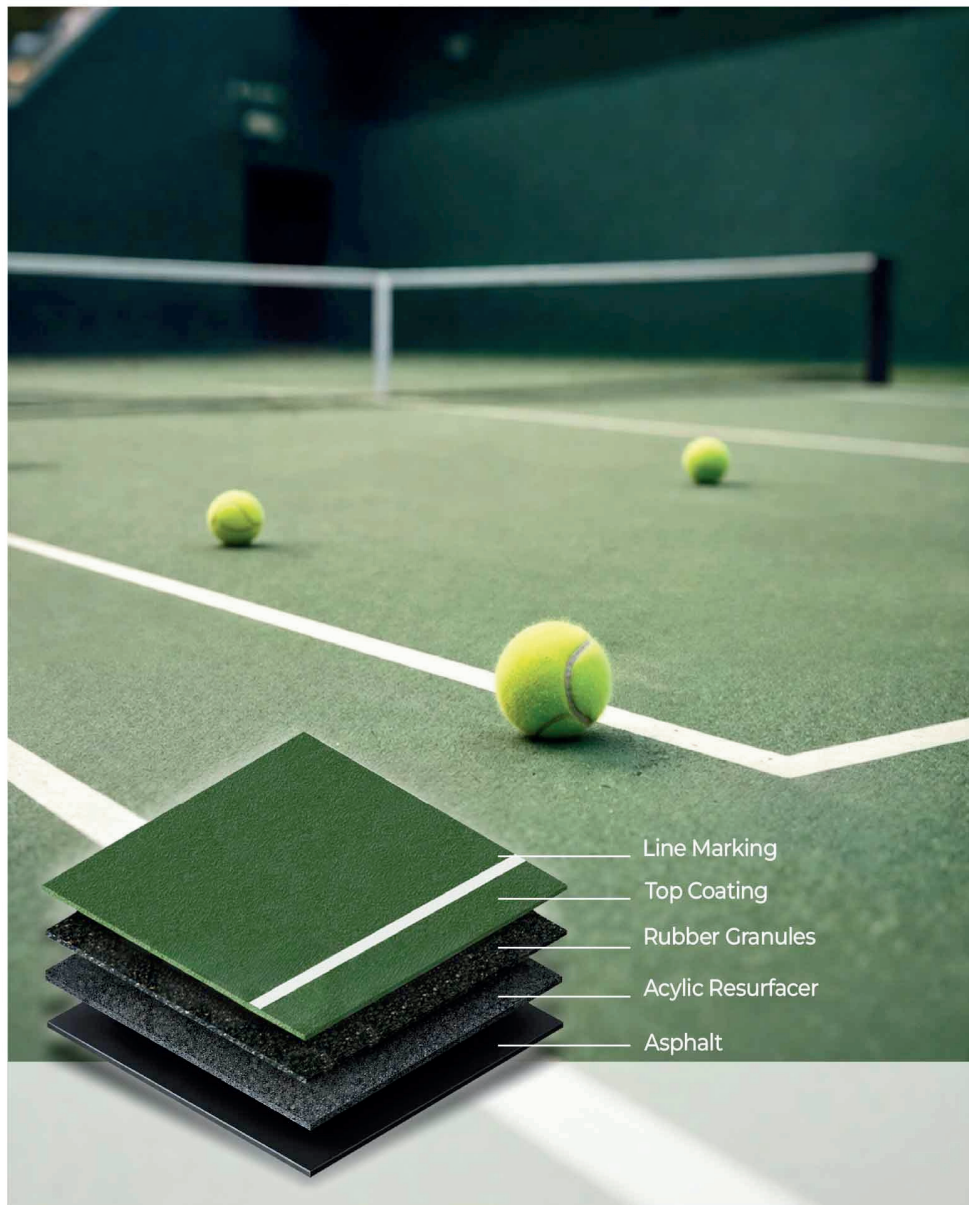

IYARA
WANICH

TENNIS FLOORING SOLUTION

ISO 9001 : 2015

www.iyarawanich.com

พื้นอะคริลิก (Acrylic)

พื้นผิวสังเคราะห์ มอมสัมผัสเรียบเนียน ไร้รอยต่อ เพื่อการกระดอนของลูกที่แม่นยำ พร้อมผิวสัมผัสกันลื่น และทนทานต่อรังสี UV ให้สีสดใสยาวนาน

Hard Surface System

Type of court/field : Acrylic
Environment : Indoor, Outdoor
Life Span: 6-10 years

Cushion Comfort System

Type of court/field : Acrylic

Environment : Indoor, Outdoor

Life Span: 6-10 years

- Line Marking
- Top Coating
- Rubber Granules
- Acrylic Resurfacer
- Asphalt

Elastic Rubber System

Type of court/field : Acrylic
Environment : Indoor, Outdoor
Life Span: 6-10 years

พื้นโมดูลาร์ (TPE/PP)

แผ่นพื้นสนามสำเร็จรูป ติดตั้งและรื้อถอนได้รวดเร็วด้วยระบบ Interlock รองรับการใช้งานทั้งในร่มและกลางแจ้ง ดูแลรักษาง่าย ระบายน้ำได้ดี เป็นทางเลือกที่คุ้มค่าและรองรับกิจกรรมกีฬาได้หลากหลาย

Elastimeteor

Material: