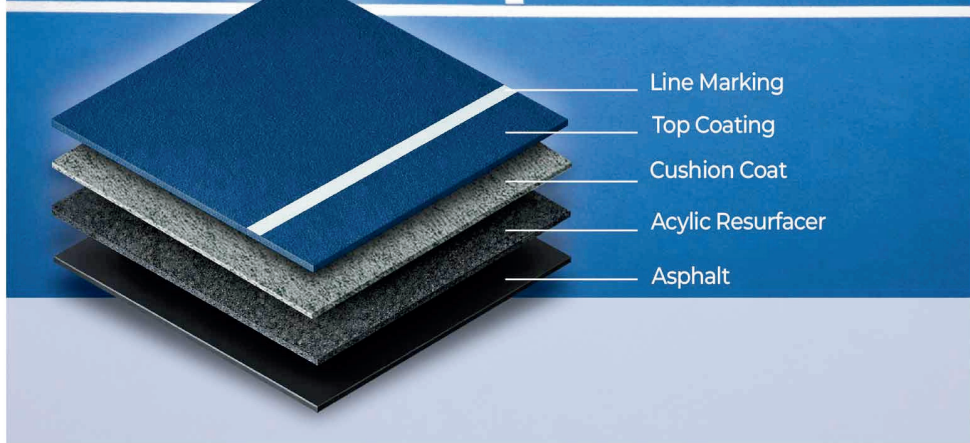

Cushion Comfort System

Type of court/field : Acrylic

Environment : Indoor, Outdoor

Life Span: 6-10 years